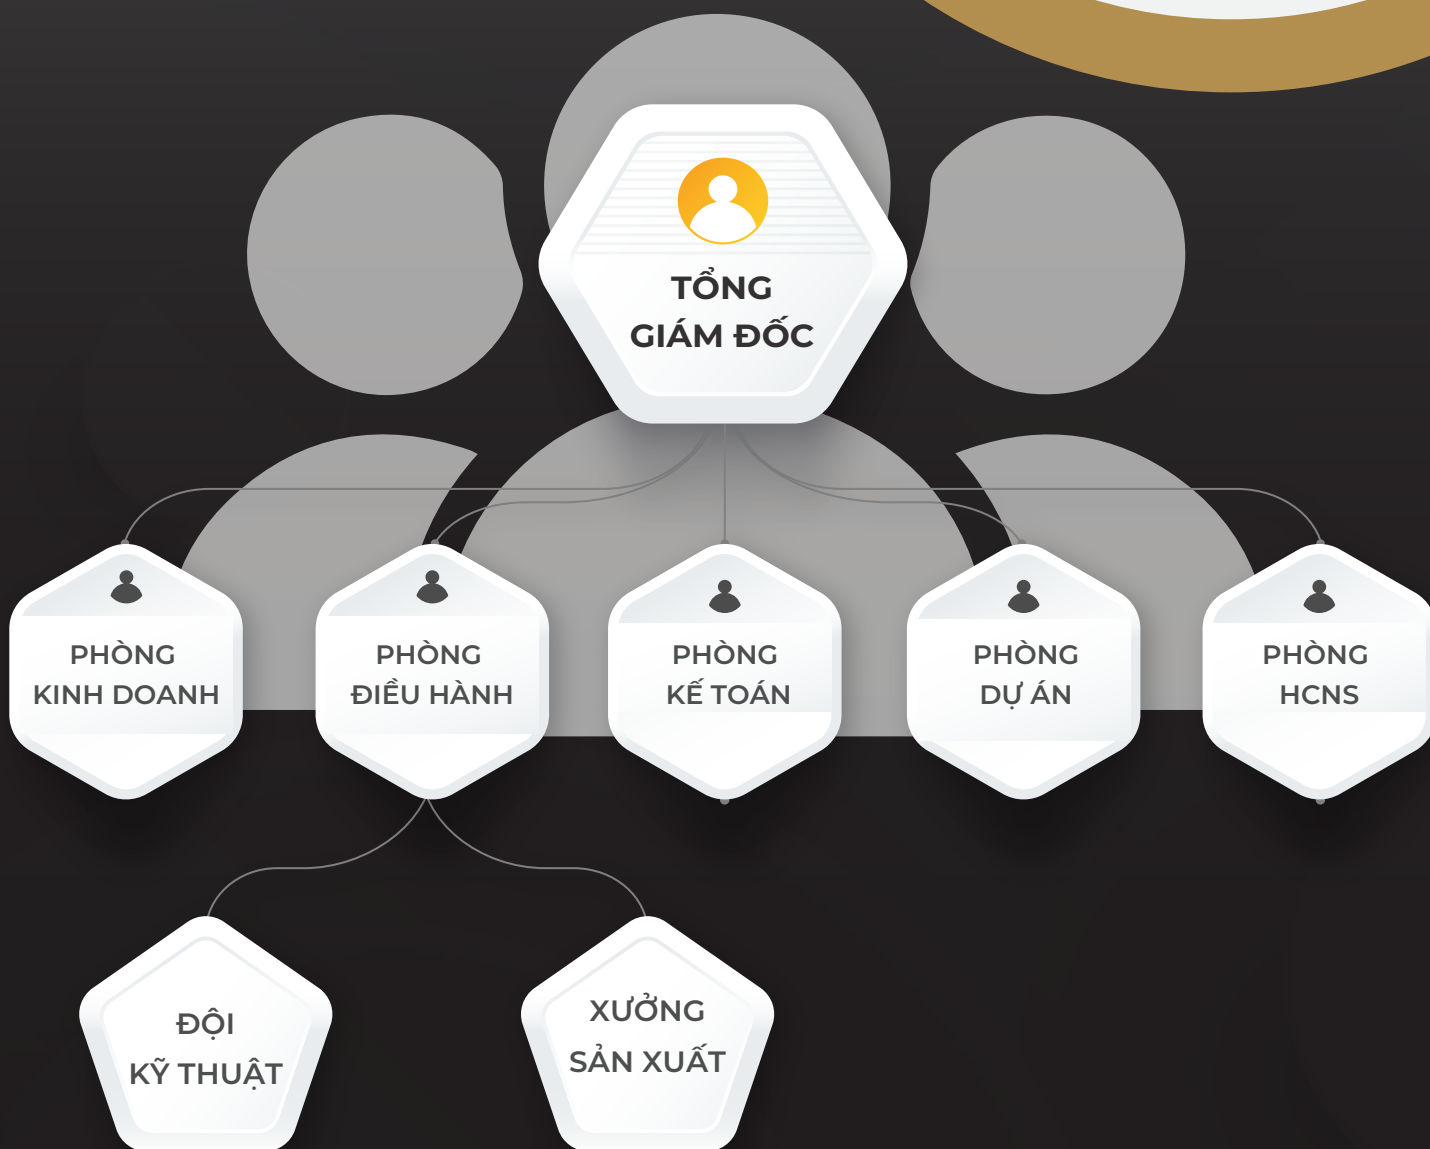

BỘ MÁY TỔ CHỨC

Cơ cấu tổ chức của CÔNG TY CỔ PHẦN SẢN XUẤT GẠCH BÊ TÔNG GIẢ ĐÁ THANH HIỀN được xây dựng tinh gọn, chuyên nghiệp và hiệu quả.