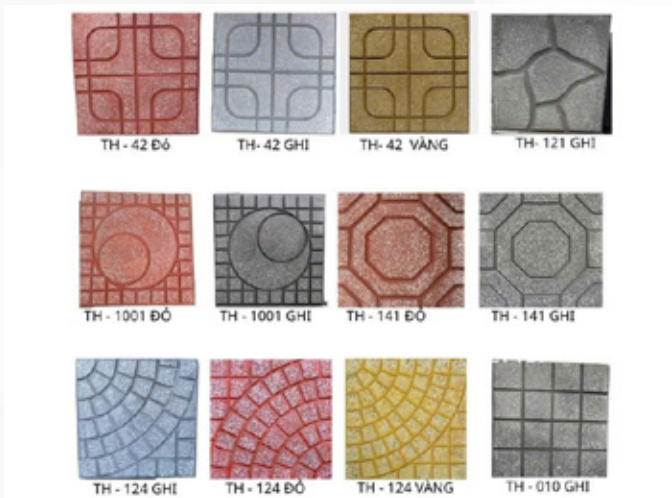

THANH HIỀN
STONE IMITATION TILES

HỆ THỐNG SẢN PHẨM CUNG CẤP

HỆ THỐNG SẢN PHẨM

GẠCH TERRAZZO

GẠCH BÊ TÔNG CORIC GIẢ ĐÁ

GẠCH BLOCK

GẠCH TRỒNG CỎ

BÓ VĨA BÊ TÔNG