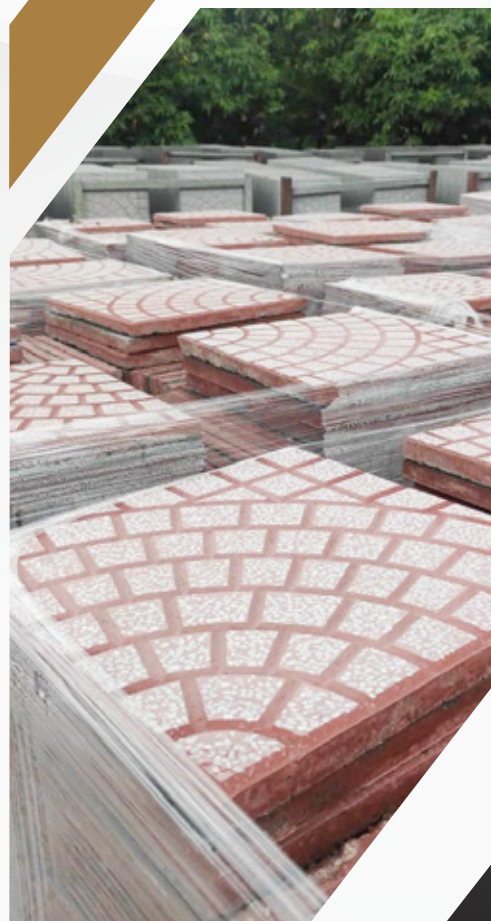

NGUYÊN TẮC TUÂN THỦ

VỚI KHÁCH HÀNG

Chất lượng, uy tín, tiến độ. Luôn thoả mãn các nhu cầu của tất cả các khách hàng với chất lượng tốt nhất. Cởi mở, thân thiện, cầu thị, nhiệt tình và trân trọng.

VỚI ĐỐI TÁC

Xây dựng và giữ gìn mối quan hệ đoàn kết, ổn định, lâu dài và cùng có lợi trên cơ sở truyền thống kinh doanh đáng tin cậy, đảm bảo chất lượng hàng hoá và tôn trọng khách hàng. Hỗ trợ để cùng nâng cao chất lượng kinh doanh nhằm thoả mãn tốt hơn nhu cầu của khách hàng.

VỚI NHÂN VIÊN

Tạo cơ hội học tập, nâng cao trình độ và tác phong làm việc. Tạo cơ hội thăng tiến trên cơ sở hiệu quả công việc, nhằm đảm bảo điều kiện ngày càng tốt hơn cho cuộc sống của nhân viên và sự phát triển bền vững của công ty.

VỚI CỘNG ĐỒNG

Tôn vinh và giữ gìn những đạo đức kinh doanh. Hoàn thành trách nhiệm xã hội, chấp hành luật pháp. Tích cực góp phần vào sự phát triển chung của xã hội.