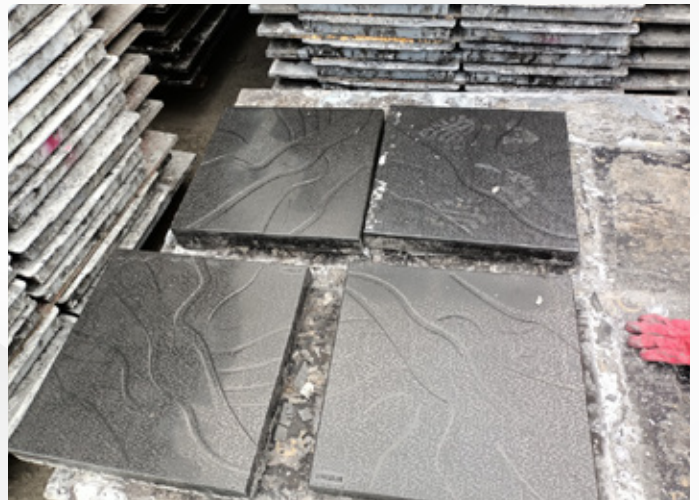

GẠCH BÊ TÔNG CORIC GIẢ ĐÁ